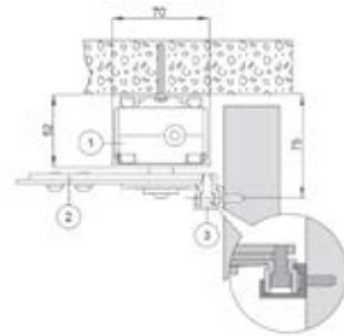

kit automazione completa per persiane a battente complete kit automation for swing shutters

Misure ingombro ante interne | measure shutters full doors

Misure ingombro altezza | high measure

codice code	aliment. power	peso max anta max gate weight	dimensione max anta max lenght swing shut	dimensione min anta min length swing shut	superficie max ante maximun area	potenza motore motor power	coppia nominale normal torque	grado protezione IP degree of protection
HBS60R	230 Vac 12 Vdc	30 Kg	650 mm	(B*)+380 mm	0,7 mq	20 W	23 Nm	IP44
HBS60B	12V batteria	30 Kg	650 mm	(B*)+380 mm	0,7 mq	20 W	23 Nm	IP44
HBS115	230 Vac 12 Vdc	30 Kg+30 kg	1300 mm	(B*)+380 mm	1,5 mq	20 W (x2)	23 Nm (x2)	IP44
HBS115B	12V batteria	30 Kg+30 kg	1300 mm	(B*)+380 mm	1,5 mq	20 W (x2)	23 Nm (x2)	IP44

- **grado di protezione: IP44** - degree protection IP44
- **compatto: consigliato per installazioni con spazio ridotto** - Compact: recommended for installation with reduced space
- **braccetti di movimentazione indicati per ante intere o spezzate** - HBS60 kit for 1 shutter, HBS115 kit for 2 shutters