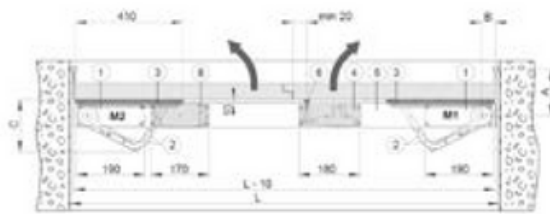

kit automazione completa per persiane a battente complete kit automation for swing shutters

Misure ingombro ante interne | measure shutters full doors

Misure ingombro altezza | high measure

codice code	aliment. power	peso max anta max gate weight	dimensione max anta max lenght swing shut	dimensione min anta min length swing shut	superficie max ante maximun area	potenza motore motor power	coppia nominale normal torque	grado protezione IP degree of protection
HBS60R	230 Vac 12 Vdc	30 Kg	650 mm	(B*)+380 mm	0,7 mq	20 W	23 Nm	IP44
HBS60B	12V batteria	30 Kg	650 mm	(B*)+380 mm	0,7 mq	20 W	23 Nm	IP44
HBS115	230 Vac 12 Vdc	30 Kg+30 kg	1300 mm	(B*)+380 mm	1,5 mq	20 W (x2)	23 Nm (x2)	IP44
HBS115B	12V batteria	30 Kg+30 kg	1300 mm	(B*)+380 mm	1,5 mq	20 W (x2)	23 Nm (x2)	IP44

- **grado di protezione: IP44** - degree protection IP44
- **compatto: consigliato per installazioni con spazio ridotto** - Compact: recommended for installation with reduced space
- **braccetti di movimentazione indicati per ante intere o spezzate** - HBS60 kit for 1 shutter, HBS115 kit for 2 shutters

Lunghezza 2 mt, 4 fili | 2 mt length, 4 wires

Fig. 9